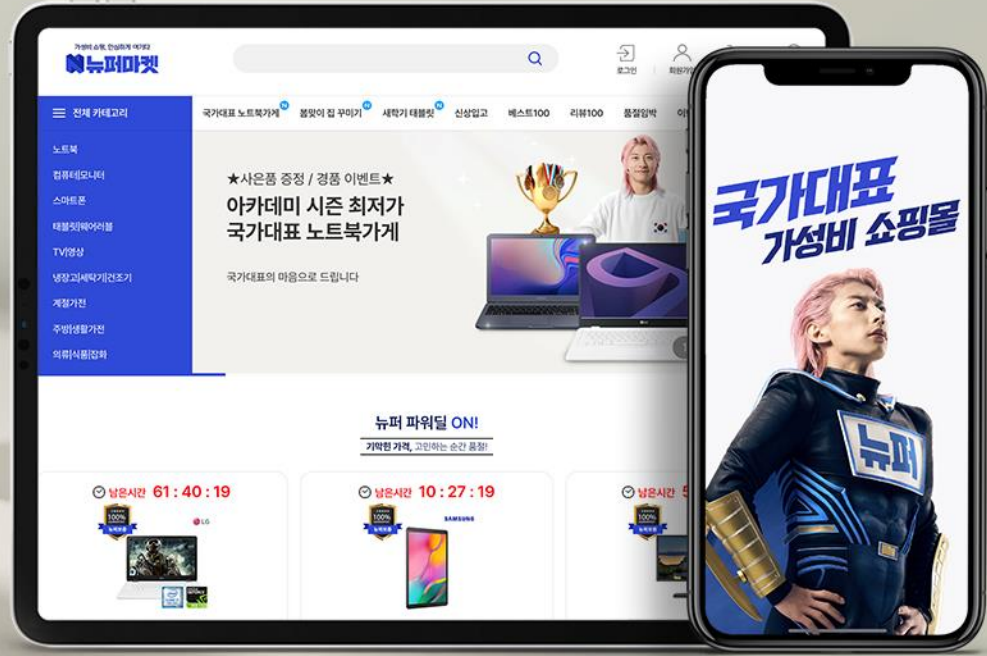

교육 | 퍼포먼스 마케팅
종로유학원

▪ 상담 신청 및 박람회 활성화를 위한 퍼포먼스 마케팅

신세계 면세점

- 신세계 면세점 온라인 매출 증대를 위한 퍼포먼스 마케팅
- DMP 활용한 타겟팅 광고

뉴퍼마켓

- 회원가입 및 매출 증대를 위한 퍼포먼스 마케팅
- 인플루언서 제휴
- 특채널 메시지 관리

최대 **66%** 할인

40만원대 LG그램 구매하기 >