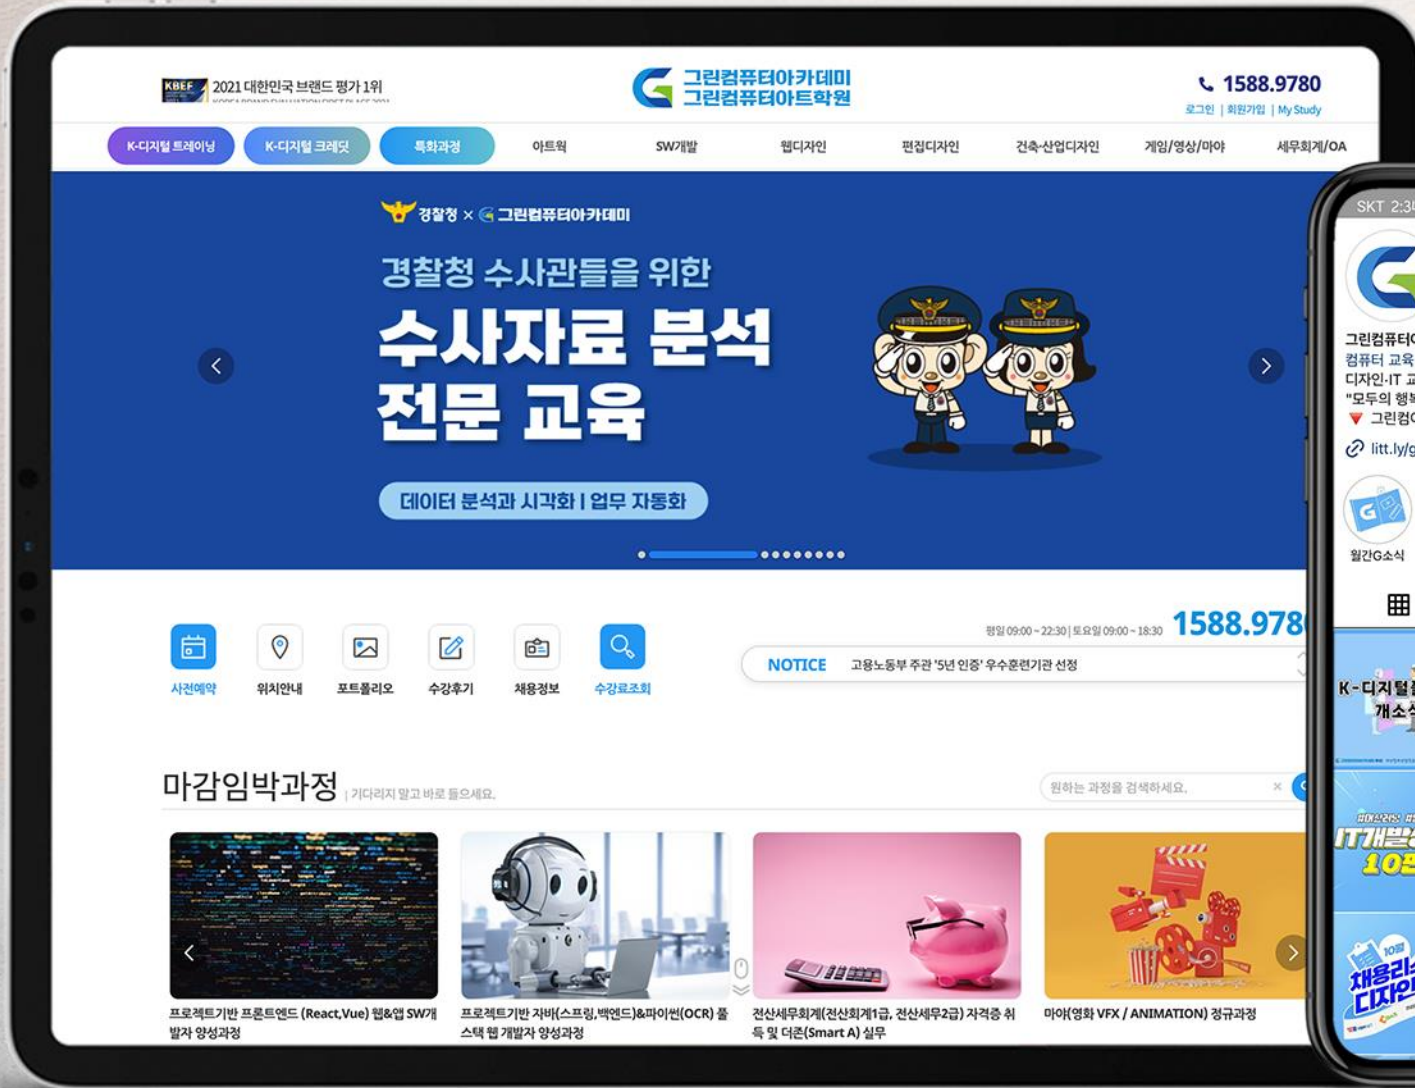

지아이티아카데미

- 상담 신청 증대를 위한 퍼포먼스 마케팅
- 인스타그램 공식 채널 운영