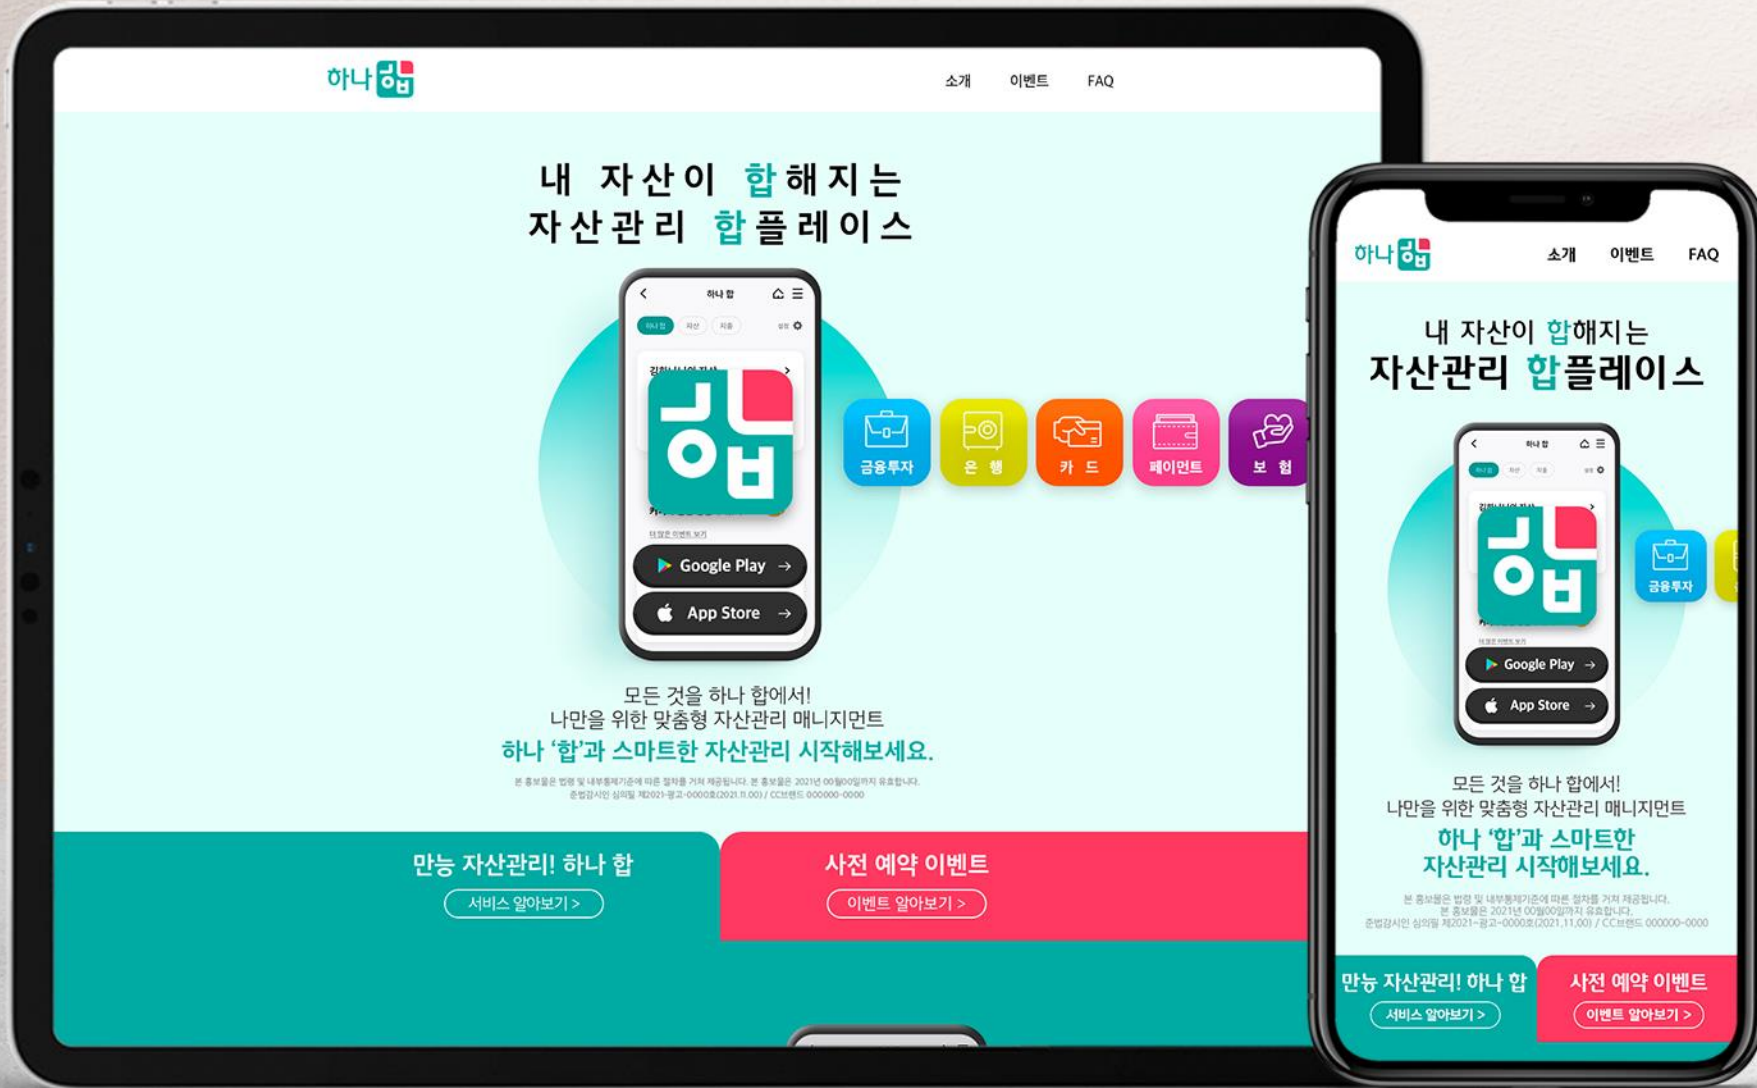

하나은행

- 마이데이터 서비스 출시 프로모션
- 프로모션 페이지 제작
- 사전예약 이벤트
- 경품 발송

내 자산이 합해지는 자산관리 합플레이스