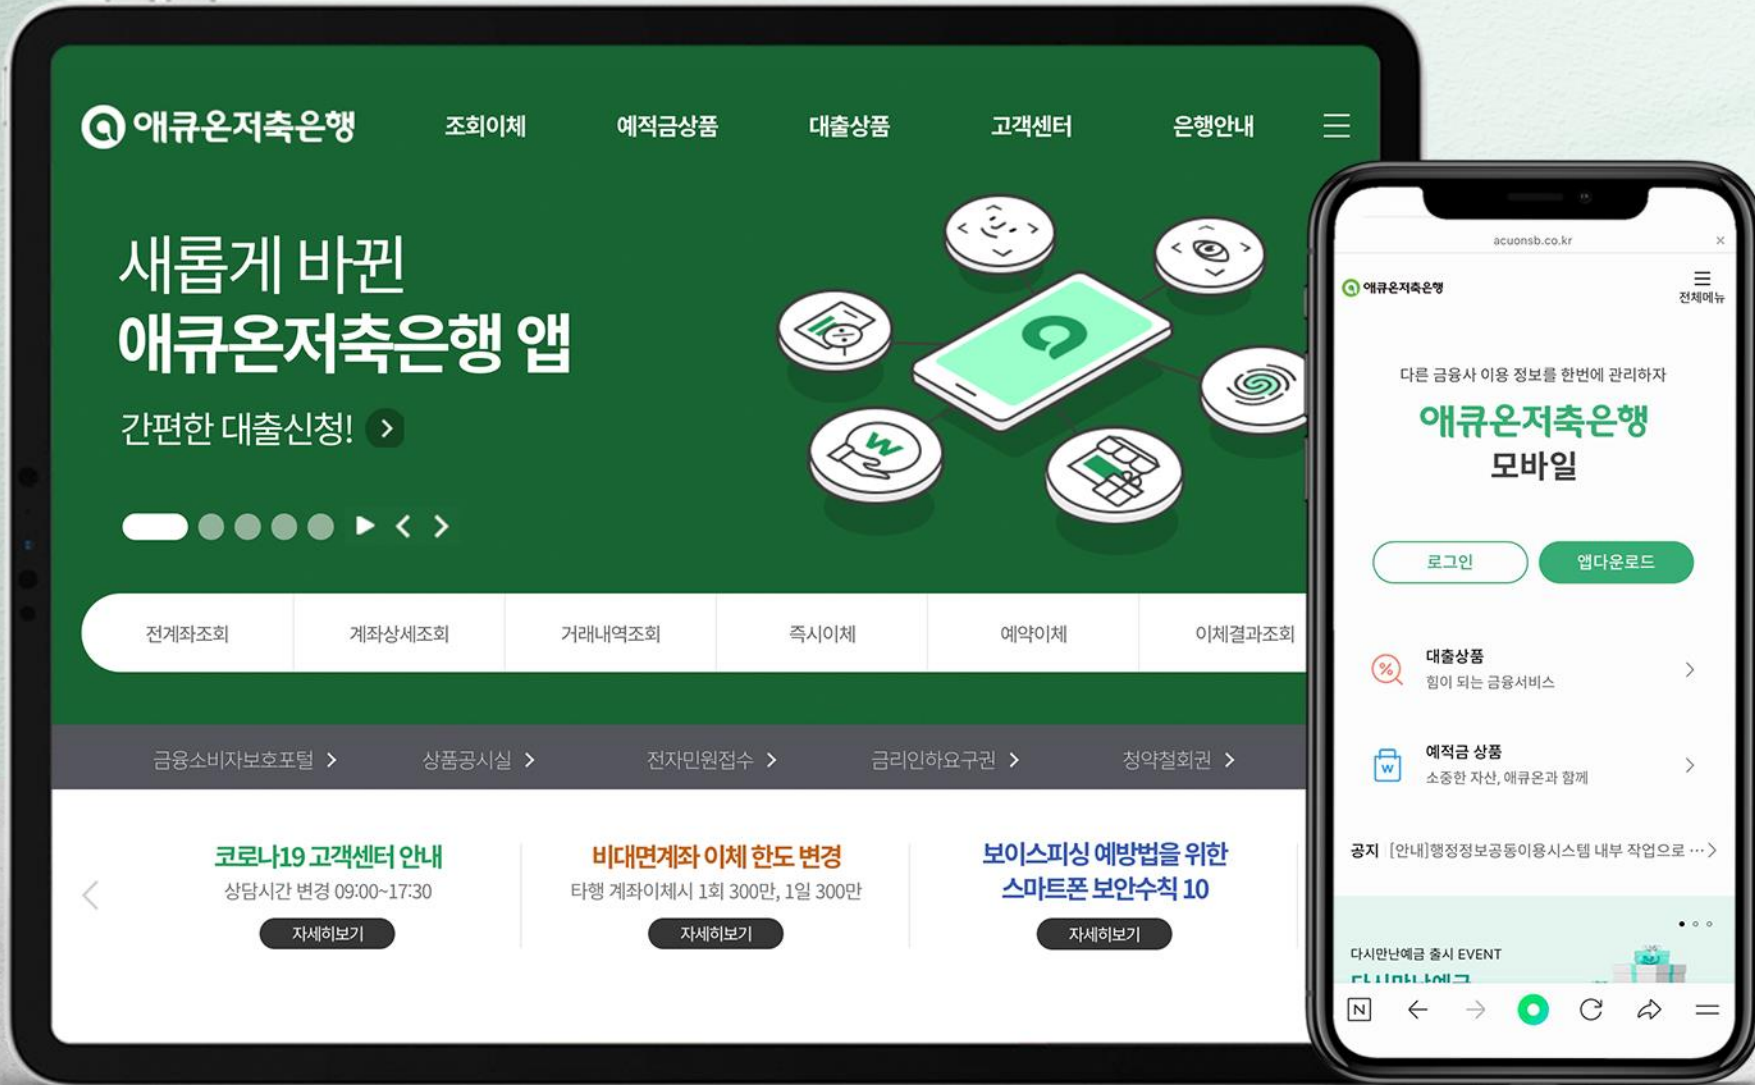

애큐온저축은행

- 검색 및 배너 광고를 통한 DB 증대
- 랜딩 페이지 제작