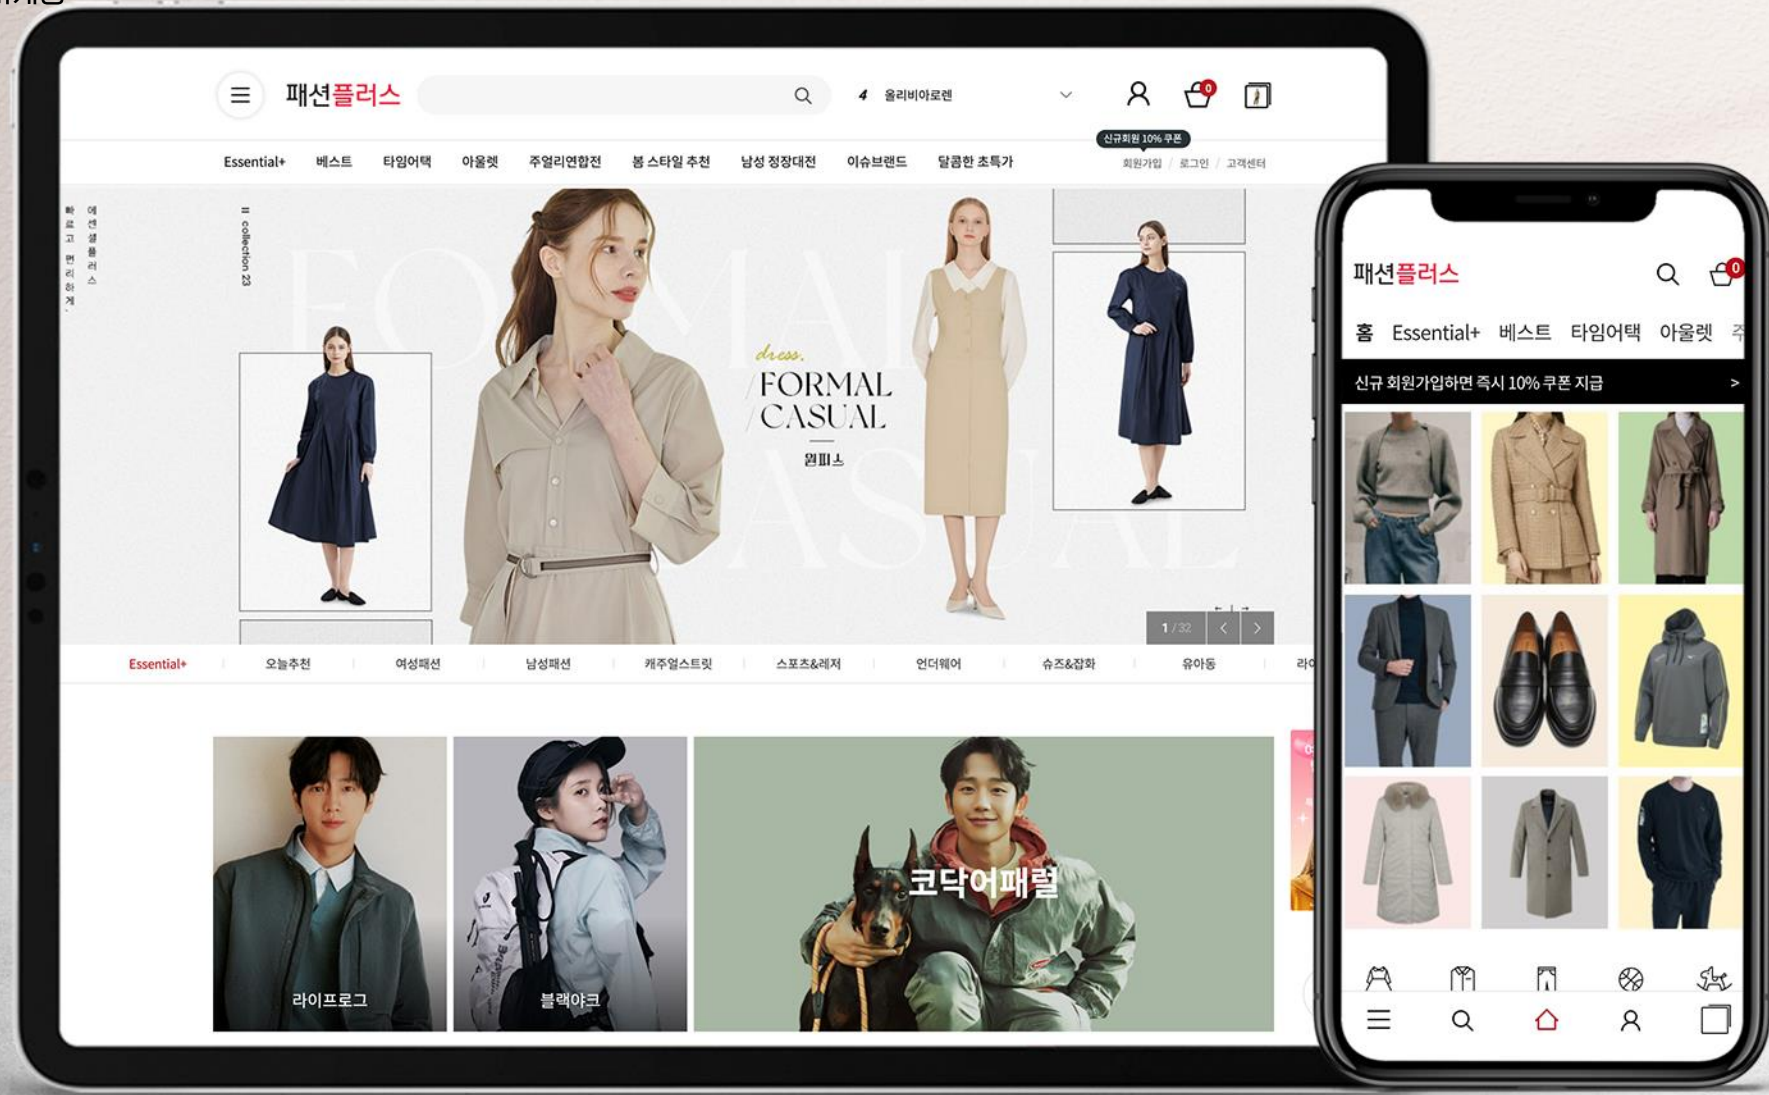

커머스 | 퍼포먼스 마케팅

패션플러스

- 매출 증대를 위한 퍼포먼스 마케팅
- 쇼핑박스 및 DA 광고 ROAS 향상