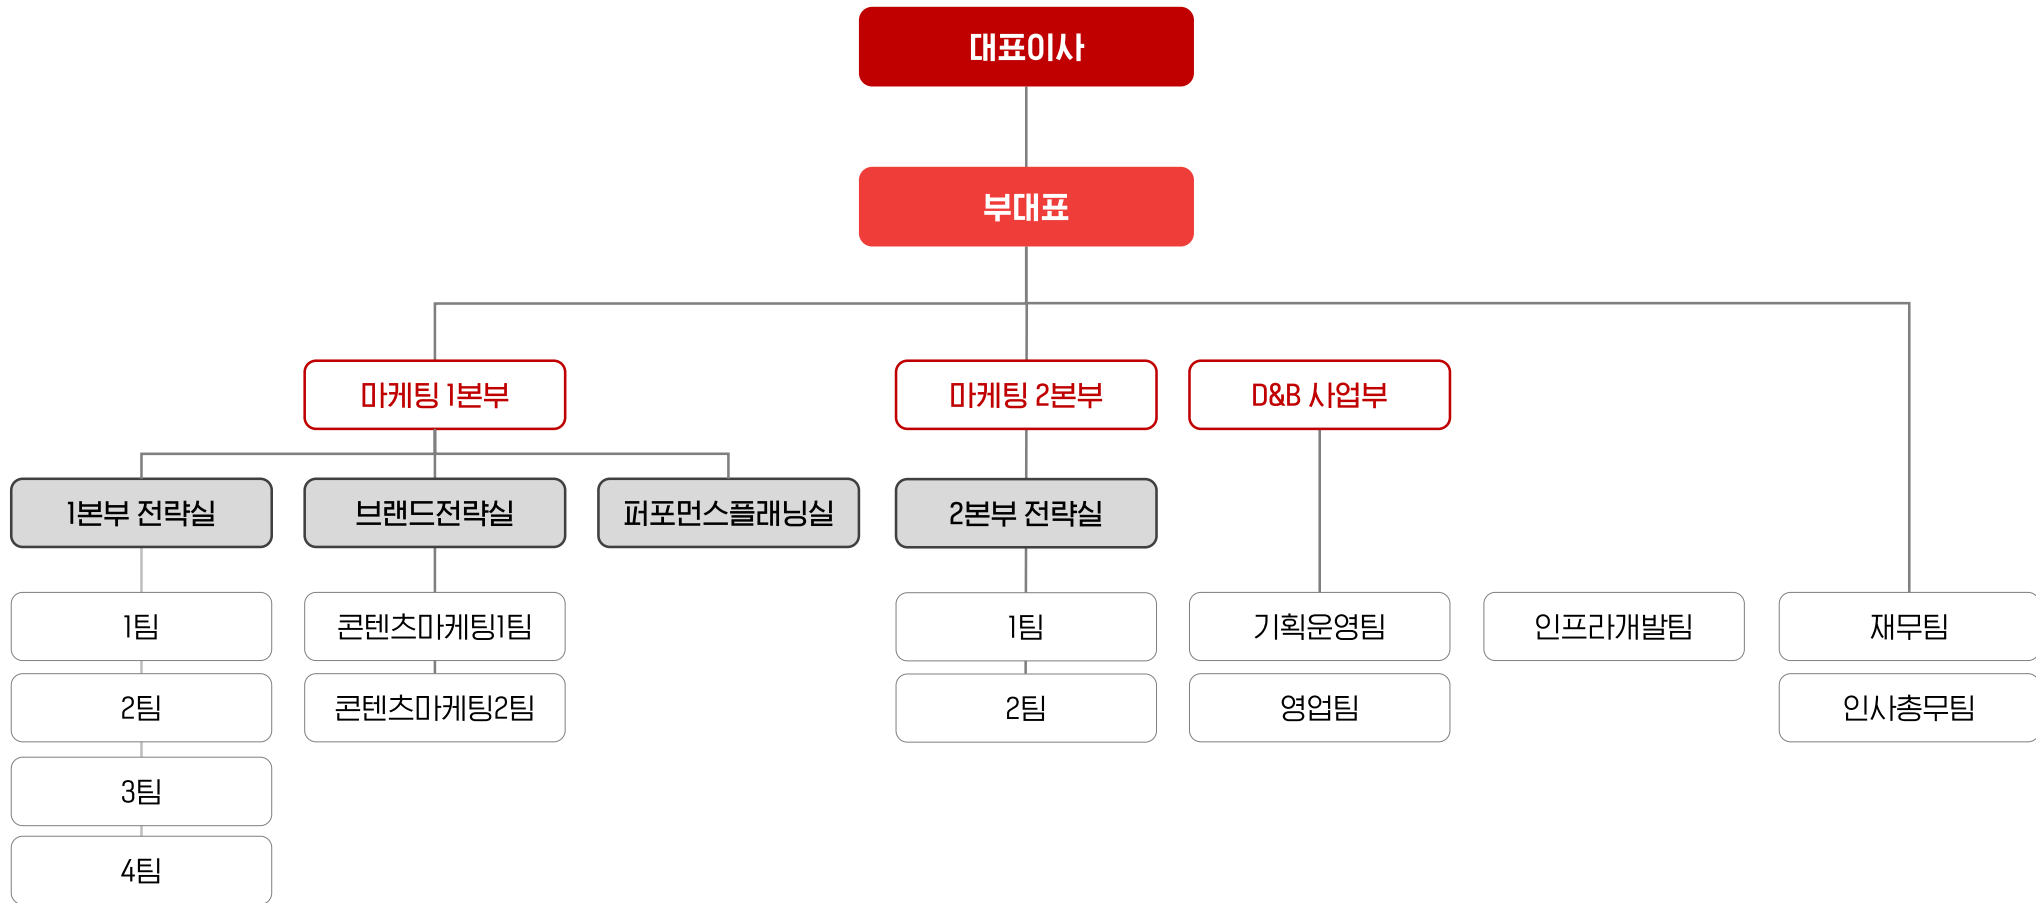

Organization Chart

각 분야의 전문 인력이 협업하여 최고의 성과를 약속합니다.