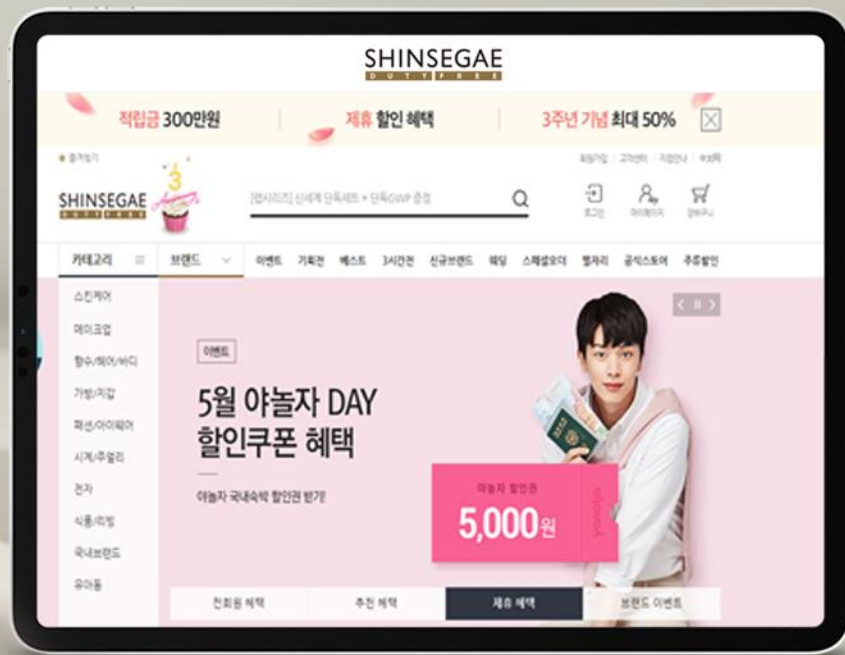

교육 | 퍼포먼스 마케팅
종로유학원

▪ 상담 신청 및 박람회 활성화를 위한 퍼포먼스 마케팅

신세계 면세점

- 신세계 면세점 온라인 매출 증대를 위한 퍼포먼스 마케팅
- DMP 활용한 타겟팅 광고

뉴퍼마켓

- 회원가입 및 매출 증대를 위한 퍼포먼스 마케팅
- 인플루언서 제휴
- 특채널 메시지 관리

최대 **66%** 할인

40만원대 LG그램 구매하기 >